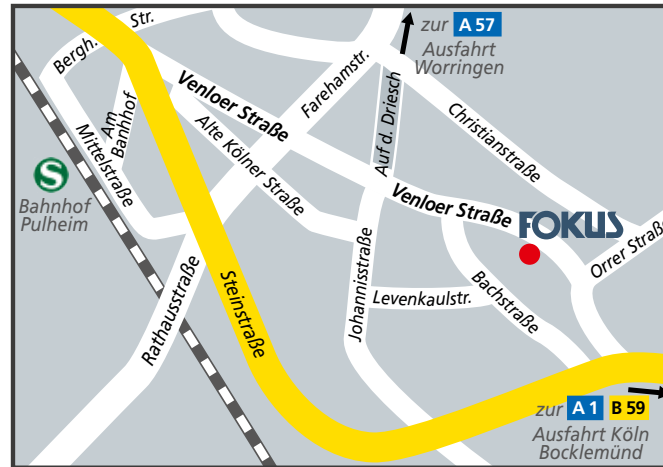

Lage: Venloer Straße 85d in Pulheim,
ca. 100 Meter vom Marktplatz Richtung Köln

So finden Sie uns:

Mit dem Auto:

- A1: Ausfahrt Köln-Bocklemünd, dann ca. 5 Min. Richtung Pulheim
- A57: Ausfahrt Worringen, dann weiter Richtung Pulheim